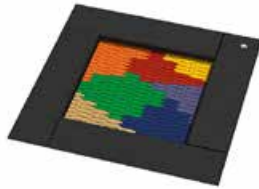

Farbenfrohe Vielfalt!
Colorful range!

modutramp®
feel free to be creative